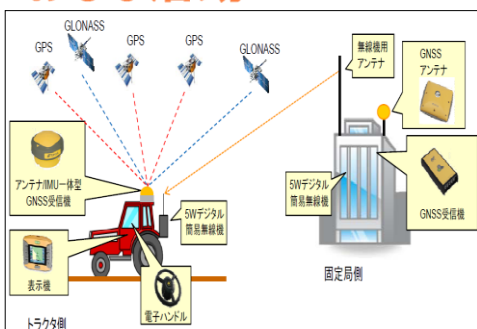

上士別IT農業研究会

【士別市】

はじまりは？

士別市上士別町の農業は、ほ場が小区画で効率的な機械作業が困難、農家戸数の減少、労働力が不足しています。

このため、地域では基盤の整備を「国営農地再編整備事業 上士別地区」の事業実施により、大区画化、大型機械の導入が可能なほ場に、整備を進めています。

この整備を契機に、労働力不足のさらなる解消や大区画ほ場の効率的な活用を図るため、先端技術を活用した農作業の省力化・無人化等の研究をすることにより、上士別地区の農業が永続的に発展することを目的としています。

ロボットコンバインで稲を収穫

おもな活動

ロボットコンバインのイメージ

GPSを活用した農業機械化の研究・推進・要請活動や研究機関等との協力。また、水稻直播への取組や、リモコンヘリを利用した防除など先進的な営農活動を行っています。

ここが自慢

【農作業の省力化による地域の発展】

地域が進める基盤整備事業で出来上がった農業基盤をより効率的に生産活動が出来ることや農業労働力不足解消のために、先進技術を取り入れることで地域の活性化、振興に取り組んでいます。